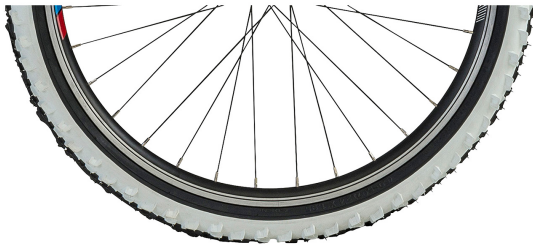

CUBE Reifen Kids 200

unsize 12,95 €
71320
verfügbar, Lieferzeit 5-9 Werktage

12,95 €

Specs

Farbe:	black´n´white
Gewicht:	470 g

* Unverbindliche Preisempfehlung des Herstellers

** Ehemalige unverbindliche Preisempfehlung des Herstellers