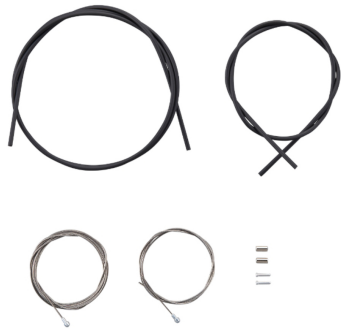

Shimano Bremszug-Set Road SIL-TEC

orange 31,95 €

59711

verfügbar, Lieferzeit 5-9 Werktage

grün 31,95 €

59710

verfügbar, Lieferzeit 5-9 Werktage

schwarz 31,95 €

59709

derzeit nicht verfügbar

31,95 €

Specs

Material:	Edelstahl
Farbe:	schwarz

* Unverbindliche Preisempfehlung des Herstellers

** Ehemalige unverbindliche Preisempfehlung des Herstellers

Einzelheiten zu den individuellen Versandkosten und Lieferzeiten erfahren Sie auf der jeweiligen Produktdetailseite.