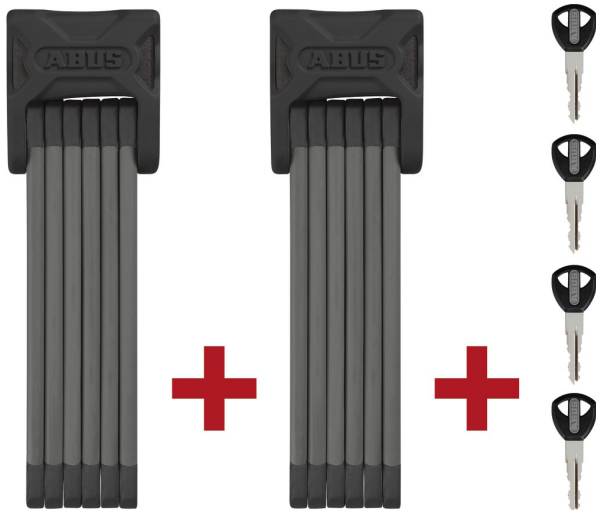

Abus Faltschloss Bordo 6000/90 Twin Set

unsize 199,95 €
45225
verfügbar, Lieferzeit 5-9 Werktage

199,95 €

Specs

Farbe:	schwarz
Gewicht:	1220g je Schloss

* Unverbindliche Preisempfehlung des Herstellers

** Ehemalige unverbindliche Preisempfehlung des Herstellers