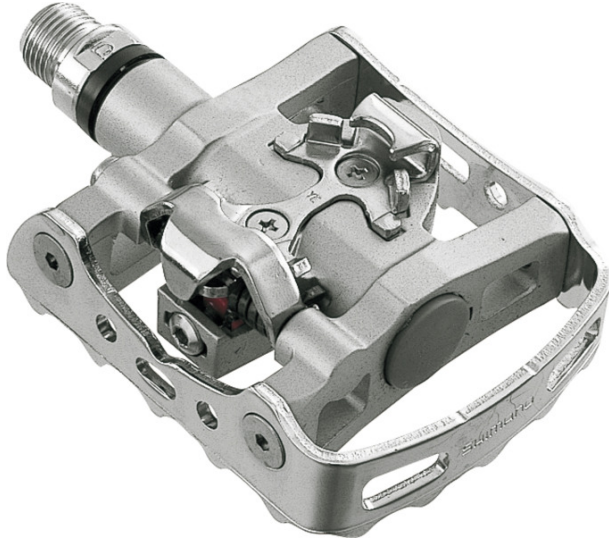

SHIMANO Pedal PD-M324

unsize 74,99 €
4386
verfügbar, Lieferzeit 5-9 Werktage

~~82,95 € *~~

74,99 €

Specs

Farbe:	grau
Gewicht:	533 g
Equipment:	inklusive Pedalplatten: SM-SH56

* Unverbindliche Preisempfehlung des Herstellers